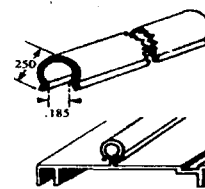

SNAP ON TRACK CAP